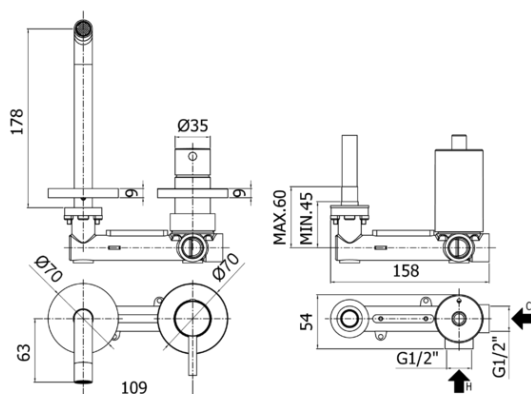

## DESCRIZIONE | DESCRIPTION

- Miscelatore incasso lavabo completo di:
  - piastre in ottone Ø70mm
  - attacchi 1/2"G
- Concealed single lever basin mixer complete with:
  - metal wall plates Ø70mm
  - 1/2"G connections